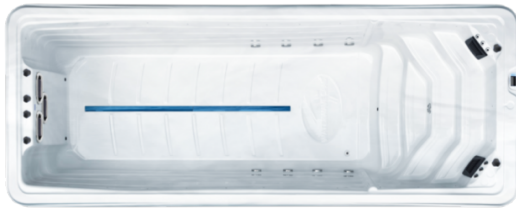

## 1 Zone | Ätna 45

MAXIMALEN SCHWIMMSPASS FÜR GENIESSER UND PROFIS GARANTIERT UNSER NEUES MODELL, DER SWIMSPA "ÄTNA".

DAS KNAPP SECHS METER LANGE SCHWIMMBECKEN MIT LED BELEUCHTUNG SORGT FÜR BEGEISTERUNG BEI GROSS UND KLEIN.

DIE VIER RIVER STREAM DÜSEN DER GEGENSTROMANLAGE SCHAFFEN FÜR JEDEN SCHWIMMER PERFEKTE TRAININGSBEDINGUNGEN MIT VARIABLER STRÖMUNGSSTÄRKE.

### DETAILS Ätna 45

- Maße: 450 x 225 x 154 cm
- Leergewicht: 1.380 kg
- Wasserkapazität: 8.800 Liter
- Gesamtgewicht: 11.560 kg
- Farbe Abdeckung: dark grey
- Sitzplätze: -
- Liegeplätze: -
- Zirkulationspumpe: 1 x 250 Watt
- Gegenstromanlage: inklusive (4 River Stream
- WPC Verkleidung: inklusive
- LED Unterwasserscheinwerfer: inklusive
- LED Wasserlinienbeleuchtung: inklusive
- Bedienpanel Balboa: inklusive
- Steuerung Balboa: inklusive
- Luft/Wasserregler: inklusive
- Wasserablass: inklusive
- Ozonator: inklusive
- UV Desinfektionsanlage: inklusive

# XTREME SPA

Jets)

- Xtreme Isolation: inklusive
- ABS Bodenwanne: inklusive
- Rahmen: Edelstahl / Holzrahmen
- Heizung: 3 KW Balboa
- Elektrische Anforderungen: 1 x 3 Phasen 20 Ampere/400V