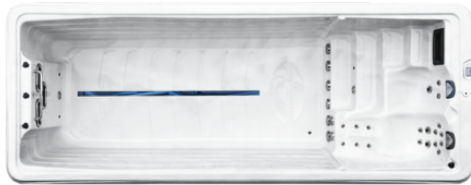

## 1 Zone | Dallas 45

DIE FORMSCHÖNE KOMBINATION AUS SCHWIMMKANAL UND WHIRLPOOL MIT NUR EINER ZONE. DIE GEGENSTROMANLAGE LIEFERT PERFEKTE TRAININGSBEDINGUNGEN. NACH DEM TRAINING LASSEN SIE SICH AUF DEN MASSAGEPLÄTZEN VERWÖHNEN!

### DETAILS Dallas 45

- Maße: 450 x 225 x 154 cm
- Leergewicht: 1.380 kg
- Wasserkapazität: 8.800 l
- Gesamtgewicht: 10.180 kg
- Farbe Abdeckung: dark grey
- Sitzplätze: 1
- Liegeplätze: 1
- Zirkulationspumpe: 1 x 250 Watt
- Massagepumpe: 1 x 3 PS (einstufig)
- Wasserdüsen: 19
- Gegenstromanlage: inklusive (3 River Stream Jets)
- Rahmen: Edelstahl/Holzrahmen
- ABS Bodenwanne: inklusive
- WPC Verkleidung: inklusive
- LED Unterwasserscheinwerfer: inklusive
- LED Wasserlinienbeleuchtung: inklusive
- Bedienpanel Balboa: inklusive
- Steuerung Balboa: inklusive
- Heizung: 3 KW Balboa
- Luft/Wasserregler: inklusive
- Ozonator: inklusive
- UV Desinfektion: inklusive
- Wasserablass: inklusive

# XTREME SPA

- Pumpen: 2 x 3 PS (einstufig) + 1 x 2 PS (einstufig)
- Isolierung: Xtreme Isolation
- Stromanschluss: 3 Phasen 20 Ampere, 400 Volt