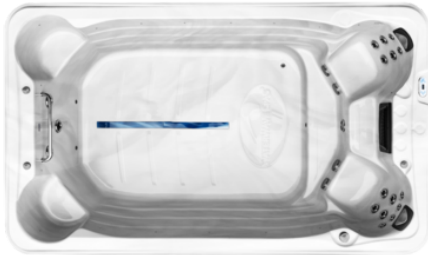

1 Zone | Dover

UNSER NEUESTES SWIMSPA MODELL IST DIE KOMPAKTE VERBINDUNG VON SWIMSPA UND WHIRLPOOL. MIT ZWEI MASSAGESITZEN UND SCHWIMMBEREICH MIT EINER KRAFTVOLLEN GEGENSTROMANLAGE AUSGESTATTET, ZIEHT DER SWIMSPA DOVER SCHNELL JEDEN IN SEINEN BANN. DIE DREI SEPARATEN PUMPEN SORGEN FÜR EINZELN REGELBARE MASSAGE- UND STRÖMUNGSSTÄRKEN.

DETAILS Dover

- Maße: 390 x 225 x 120 cm
- Leergewicht: 950 kg
- Wasserkapazität: 8.000 Liter
- Gesamtgewicht: 8.950 kg
- Sitzplätze: 4
- Liegeplätze: -
- Wasserdüsen Whirlpoolbereich: 14
- Wasserdüsen SwimSpabereich: 3
- Rahmen: Edelstahl/Holzrahmen
- ABS Bodenwanne: inklusive
- Verkleidung: WPC Verkleidung
- LED Farblicht im Becken: inklusive
- LED Wasserlinienbeleuchtung: inklusive
- Bedienpanel: Balboa
- Steuerung: Balboa
- Heizung: Balboa 3 KW

XTREME SPA

- Luftdüsen: -
- Gegenstromanlage: 2x Wasserpumpe 3PS (1 stufig)
- 1x Wasserpumpe 2PS(1 stufig)
- Zirkulationspumpe: inklusive
- Luftpumpe: -
- Gegenstromanlage: inklusive
- Isolierung: inklusive (Thermolayer)
- Luft/Wasserregler: inklusive
- Ozonator: inklusive
- UV Desinfektion: -
- Filter: 2 x 50 sq Ft. Filter
- Elektrische Anforderungen: 400V / 3 x 20A
- Absperventile: inklusive
- Wasserablass: inklusive