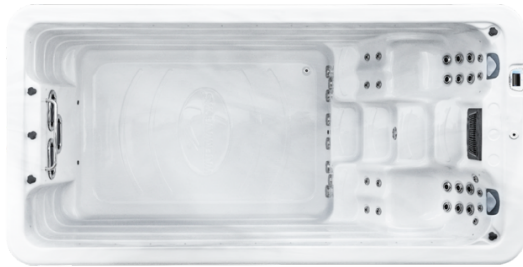

1 Zone | Orlando 45

DAS "KLEINE" MULTITALENT UNTER DEN SWIMSPAS MIT EINER EINZELNEN ZONE. DER ORLANDO 45 PASST MIT SEINEN ABMESSUNGEN NICHT NUR IN VIELE GÄRTEN, ER IST AUCH IN JEDEM POOLHAUS EIN ECHTER HIT. DIE KOMBINATION AUS SCHWIMMKANAL MIT GEGENSTROMANLAGE UND WHIRLPOOL MUSS MAN EINFACH LIEBEN.

DETAILS Orlando 45

- Maße: 450 x 225 x 154 cm
- Leergewicht: 1.380 kg
- Wasserkapazität: 8.800 l
- Gesamtgewicht: 10.180 kg
- Farbe Abdeckung: dark grey
- Sitzplätze: -
- Liegeplätze: 2
- Zirkulationspumpe: 1 x 250 Watt
- Massagepumpe: 1 x 3 PS (einstufig)
- Wasserdüsen: 26
- Gegenstromanlage: inklusive (3 River Stream
- Rahmen: Edelstahl/Holzrahmen
- ABS Bodenwanne: inklusive
- WPC Verkleidung: inklusive
- LED Unterwasserscheinwerfer: inklusive
- LED Wasserlinienbeleuchtung: inklusive
- Bedienpanel Balboa: Spatouch
- Steuerung Balboa: inklusive
- Heizung: 3 KW Balboa
- Luft/Wasserregler: inklusive
- Ozonator: inklusive
- UV Desinfektion: inklusive

XTREME SPA

Jets)

- Pumpen: 2 x 3 PS (einstufig) + 1 x 2 PS (einstufig)
- Isolierung: Xtreme Isolation
- Wasserablass: inklusive
- Stromanschluss: 3 Phasen 20 Ampere, 400 Volt