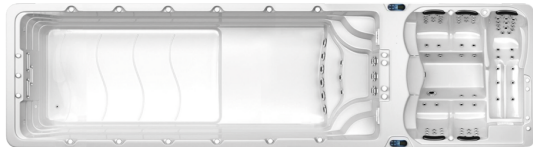

## 2 Zonen | Kilimanjaro

SPORTLICHE AKTIVITÄTEN UND GENUSSVOLLE WELLNESSSTUNDEN MIT UNTERSCHIEDLICHEN WASSERTEMPERATUREN IN NUR EINEM POOL - GEHT DAS? DAS NEUESTE GLANZSTÜCK DER WATERWAVE SWIMSPAS „KILIMANJARO“ MACHT ES MÖGLICH. ERFRISCHEN SIE SICH IM 9 METER LANGEN SCHWIMMBEREICH ODER ENTSPANNEN SIE IM SEPERATEN WHIRLPOOLBEREICH MIT BIS ZU 5 PERSONEN.

### DETAILS Kilimanjaro

- Maße: 900 x 220 x 150 cm
- Leergewicht: 2.100 kg
- Wasserinhalt: 18.500 kg
- Gesamtgewicht: 20.600 kg
- Sitzplätze: 4
- Liegefläche: 1
- Wasserdüsen: 48
- Zirkulationspumpe: 2x inklusive
- Wasserpumpen: 2 x 3 PS, 1 x 2 PS (Gegenstromanlage), 2 x 3 PS (Massageplätze)
- Heizung: 3 KW
- Rahmen: Edelstahl / Holzrahmen
- Xtreme Isolation: inklusive
- WPC Verkleidung: inklusive
- LED Spa Licht: inklusive
- LED Wasserlinienbeleuchtung: inklusive
- Bedienpanel: 2 Stück
- Steuerung Balboa: Balboa Spatouch
- Luft/Wasserregler: inklusive
- Wasserablass: inklusive
- Absperrventil: inklusive
- Ozonator: inklusive
- Gegenstromanlage: River Stream
- UV Desinfektion: inklusive
- Filter: 2 x 50 sq Ft.
- Elektrische Anforderungen: 2 x 3 Phasen 20

# XTREME SPA

- ABS Bodenwanne: inklusive

Ampere, 400 Volt