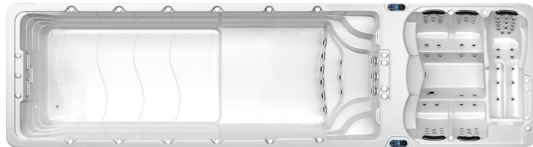

2 Zonen | Kilimanjaro

SPORTLICHE AKTIVITÄTEN UND GENUSSVOLLE WELLNESSSTUNDEN MIT UNTERSCHIEDLICHEN WASSERTEMPERATUREN IN NUR EINEM POOL - GEHT DAS? DAS NEUESTE GLANZSTÜCK DER WATERWAVE SWIMSPAS „KILIMANJARO“ MACHT ES MÖGLICH. ERFRISCHEN SIE SICH IM 9 METER LANGEN SCHWIMMBEREICH ODER ENTSPANNEN SIE IM SEPERATEN WHIRLPOOLBEREICH MIT BIS ZU 5 PERSONEN.

DETAILS Kilimanjaro

- Maße: 900 x 220 x 150 cm
- Leergewicht: 2.100 kg
- Wasserinhalt: 18.500 kg
- Gesamtgewicht: 20.600 kg
- Sitzplätze: 4
- Liegefläche: 1
- Wasserdüsen: 48
- Zirkulationspumpe: 2x inklusive
- Wasserpumpen: 2 x 3 PS, 1 x 2 PS (Gegenstromanlage), 2 x 3 PS (Massageplätze)
- Heizung: 3 KW
- Rahmen: Edelstahl / Holzrahmen
- Xtreme Isolation: inklusive
- WPC Verkleidung: inklusive
- LED Spa Licht: inklusive
- LED Wasserlinienbeleuchtung: inklusive
- Bedienpanel: 2 Stück
- Steuerung Balboa: Balboa Spatouch
- Luft/Wasserregler: inklusive
- Wasserablass: inklusive
- Absperrventil: inklusive
- Ozonator: inklusive
- Gegenstromanlage: River Stream
- UV Desinfektion: inklusive
- Filter: 2 x 50 sq Ft.
- Elektrische Anforderungen: 2 x 3 Phasen 20

XTREME SPA

- ABS Bodenwanne: inklusive

Ampere, 400 Volt