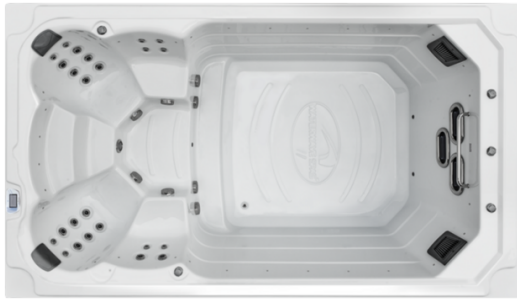

1 Zone | Colima

DETAILS Colima

- Maße: 420 x 235 x 135 cm
- Leergewicht: 1.300 kg
- Wasserkapazität: 8.600 l
- Gesamtgewicht: 9.900 kg
- Verkleidungsfarbe: siehe Übersicht
- Wannenfärbung: siehe Übersicht
- Verkleidung: WPC Verkleidung
- Sitzplätze: 4 (Whirlpoolbereich)
- Liegeplätze: -
- Wasserdüsen Whirlpoolbereich: 24
- Wasserdüsen SwimSpabereich: -
- Isolierung: Xtreme Isolation
- Rahmen: Edelstahlrahmen
- Steuerung Balboa: inklusive
- Luft/Wasserregler: inklusive
- Bedienpanel: inklusive
- Ozonator: inklusive
- UV Desinfektion: inklusive
- Absperrventile: inklusive
- Wasserablass: inklusive
- Heizung: 3 KW
- Stromanschluss: 3 Phasen 20 Ampere, 400 Volt
- Gegenstromanlage: inklusive (3 River Stream Jets)
- Wasserpumpen Gegenstromanlage: 2 x Wasserpumpe 3 PS (1 stufig)
- 1 x Wasserpumpe 2 PS (1 stufig)
- Wasserpumpen im Whirlpoolbereich: 1 x Wasserpumpe 3 PS (1 stufig)
- Zirkulationspumpe: 2x inklusive
- LED Ambient Light: -
- LED Wasserlinienbeleuchtung: inklusive
- LED Unterwasserscheinwerfer: inklusive
- LED Wasserfontainen: -
- LED Wasserfall: -
- LED Haltegriffe: -
- LED Corner Licht: -

- Filter: 2 x 50 sq Ft.

Optional

- Luftwärmepumpe (siehe Preisliste - fragen Sie Ihren Fachberater)
- Vorbereitung externer Zugang (Bsp. Luft/Wärmepumpe)