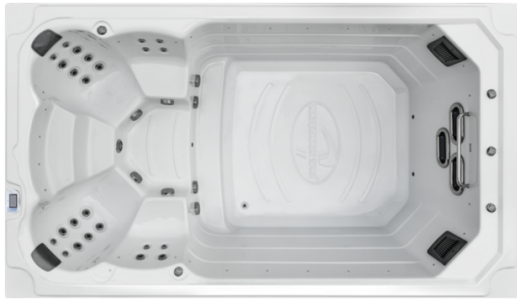

### DETAILS Colima

- Maße: 420 x 235 x 135 cm
- Leergewicht: 1.300 kg
- Wasserkapazität: 8.600 l
- Gesamtgewicht: 9.900 kg
- Verkleidungsfarbe: siehe Übersicht
- Wannenfärbung: siehe Übersicht
- Verkleidung: WPC Verkleidung
- Sitzplätze: 4 (Whirlpoolbereich)
- Liegeplätze: -
- Wasserdüsen Whirlpoolbereich: 24
- Wasserdüsen SwimSpabereich: -
- Isolierung: Xtreme Isolation
- Rahmen: Edelstahlrahmen
- Steuerung Balboa: inklusive
- Luft/Wasserregler: inklusive
- Bedienpanel: inklusive
- Ozonator: inklusive
- UV Desinfektion: inklusive
- Absperrventile: inklusive
- Wasserablass: inklusive
- Heizung: 3 KW
- Stromanschluss: 3 Phasen 20 Ampere, 400 Volt
- Gegenstromanlage: inklusive (3 River Stream Jets)
- Wasserpumpen Gegenstromanlage: 2 x Wasserpumpe 3 PS (1 stufig)
- 1 x Wasserpumpe 2 PS (1 stufig)
- Wasserpumpen im Whirlpoolbereich: 1 x Wasserpumpe 3 PS (1 stufig)
- Zirkulationspumpe: 2x inklusive
- LED Ambient Light: -
- LED Wasserlinienbeleuchtung: inklusive
- LED Unterwasserscheinwerfer: inklusive
- LED Wasserfontainen: -
- LED Wasserfall: -
- LED Haltegriffe: -
- LED Corner Licht: -

# XTREME SPA

- Filter: 2 x 50 sq Ft.