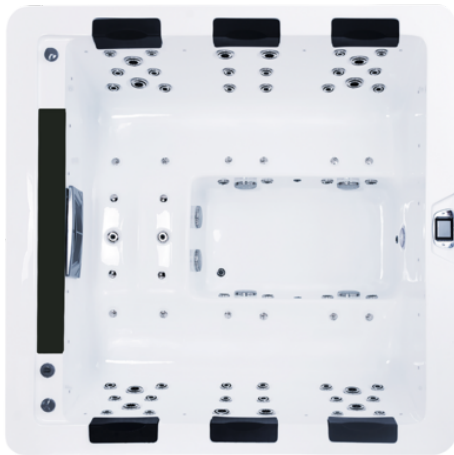

## DESIGN SERIE | NIZZA

FÜR ALLE DIE ES EXTRAVAGANT WOLLEN.

DAS POOL-MODELL NIZZA BESTICHT MIT SEINEM FORMVOLLENDETEN DESIGN, ZAHLREICHEN LED-FARBMÖGLICHKEITEN UND SEINEM BESONDEREN WASSERFALL.

### DETAILS NIZZA

- Maße: 220 x 220 x 96 cm
- Leergewicht: 350 kg
- Wasserkapazität: 1.500 l
- Gesamtgewicht: 1.850 kg
- Sitzplätze: 4
- Liegeplätze: 1
- Wasserdüsen: 54
- Luftdüsen: 10
- Düsen gesamt: 64
- WPC Verkleidung: inklusive
- LED Unterwasserscheinwerfer: inklusive
- LED Wasserlinienleuchtung: inklusive
- Wasserfall: Wave Design
- LED Corner Licht: inklusive
- Bedienpanel: SpaTouch
- Steuerung Balboa: inklusive
- Luft/Wasserregler: inklusive
- Ozonator: inklusive

# XTREME SPA

- Wasserpumpe: 1 x 3 PS (2 stufig) + 2 x 2 PS (1 stufig)
- Zirkulationspumpe: Wave Eco
- Airblower: optional
- Isolierung: Xtreme Isolation
- Rahmen: Edelstahl/Holzrahmen
- ABS Bodenwanne: inklusive
- UV Desinfektion: inklusive
- Filter: 2 x 50 sq Ft.
- Wasserablass: inklusive
- Heizung: 3 KW Balboa
- Elektrische Anforderungen: 400V / 3 x 16A