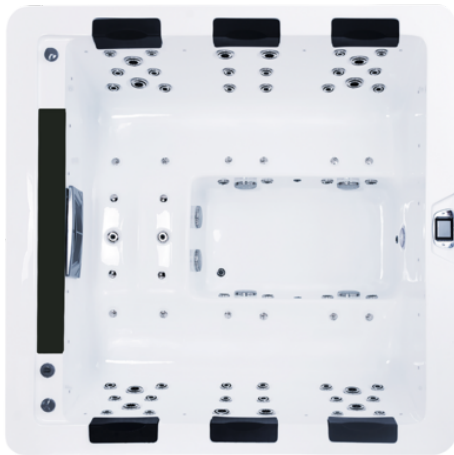

DESIGN SERIE | NIZZA

FÜR ALLE DIE ES EXTRAVAGANT WOLLEN.

DAS POOL-MODELL NIZZA BESTICHT MIT SEINEM FORMVOLLENDETEN DESIGN, ZAHLREICHEN LED-FARBMÖGLICHKEITEN UND SEINEM BESONDEREN WASSERFALL.

DETAILS NIZZA

- Maße: 220 x 220 x 96 cm
- Leergewicht: 350 kg
- Wasserkapazität: 1.500 l
- Gesamtgewicht: 1.850 kg
- Sitzplätze: 4
- Liegeplätze: 1
- Wasserdüsen: 54
- Luftdüsen: 10
- Düsen gesamt: 64
- WPC Verkleidung: inklusive
- LED Unterwasserscheinwerfer: inklusive
- LED Wasserlinienleuchtung: inklusive
- Wasserfall: Wave Design
- LED Corner Licht: inklusive
- Bedienpanel: SpaTouch
- Steuerung Balboa: inklusive
- Luft/Wasserregler: inklusive
- Ozonator: inklusive

XTREME SPA

- Wasserpumpe: 1 x 3 PS (2 stufig) + 2 x 2 PS (1 stufig)
- Zirkulationspumpe: Wave Eco
- Airblower: optional
- Isolierung: Xtreme Isolation
- Rahmen: Edelstahl/Holzrahmen
- ABS Bodenwanne: inklusive
- UV Desinfektion: inklusive
- Filter: 2 x 50 sq Ft.
- Wasserablass: inklusive
- Heizung: 3 KW Balboa
- Elektrische Anforderungen: 400V / 3 x 16A