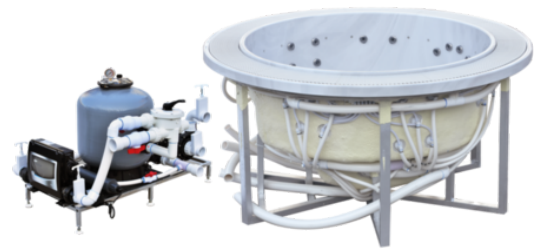

OVERFLOW SERIE | WW 2000 Athen

UNSER MODELL „ATHEN“ IST DAS REFERENZMODELL UNSERER NEUEN SERIE „OVERFLOW“. ALS ÜBERLAUFPOOL UND WELLNESSOASE IN EINEM, STRAHLT DAS MODELL „ATHEN“ VIEL ELEGANZ AUS UND KOMBINIERT DIESE MIT ERSTAUNLICHEM KOMFORT DURCH SEINE 30 MASSAGEDÜSEN. IM BODEN VERSENKT WIRKT DER ÜBERLAUFEFFEKT ALS EINZIGARTIGER BLICKFANG, ZUSÄTZLICH HERVORGEHOBEN DURCH DIE BUNTEN UNTERWASSER-LEDS IST DAS MODELL „ATHEN“ EINFACH ZEITLOS SCHÖN.

DETAILS WW 2000 Athen

- Maße: 205 x 205 x 90 cm
- Leergewicht: 289 kg
- Wasserkapazität: 1.680 l
- Gesamtgewicht: 1.969 kg
- Pumpen: ohne
- Steuerung: ohne
- Verkleidung: ohne
- Whirlpoolabdeckung: ohne
- Sandfiltersystem: ohne
- LED Farblicht: inklusive
- Leerverrohrung: inklusive

Optional:

- Sandfilteranlage
- Whirlpoolabdeckung (Isolierabdeckung)
- Vorbereitung externer Zugang (Bsp. Luft/Wärmepumpe)

Optionales Technikpaket erhältlich!

Bestehend aus:

- 1 Stk Wasserpumpe 3 PS
- 1 Stk Zirkulationspumpe (250 Watt)
- 1 Stk Steuersystem inkl. Bedienpanel von Balboa